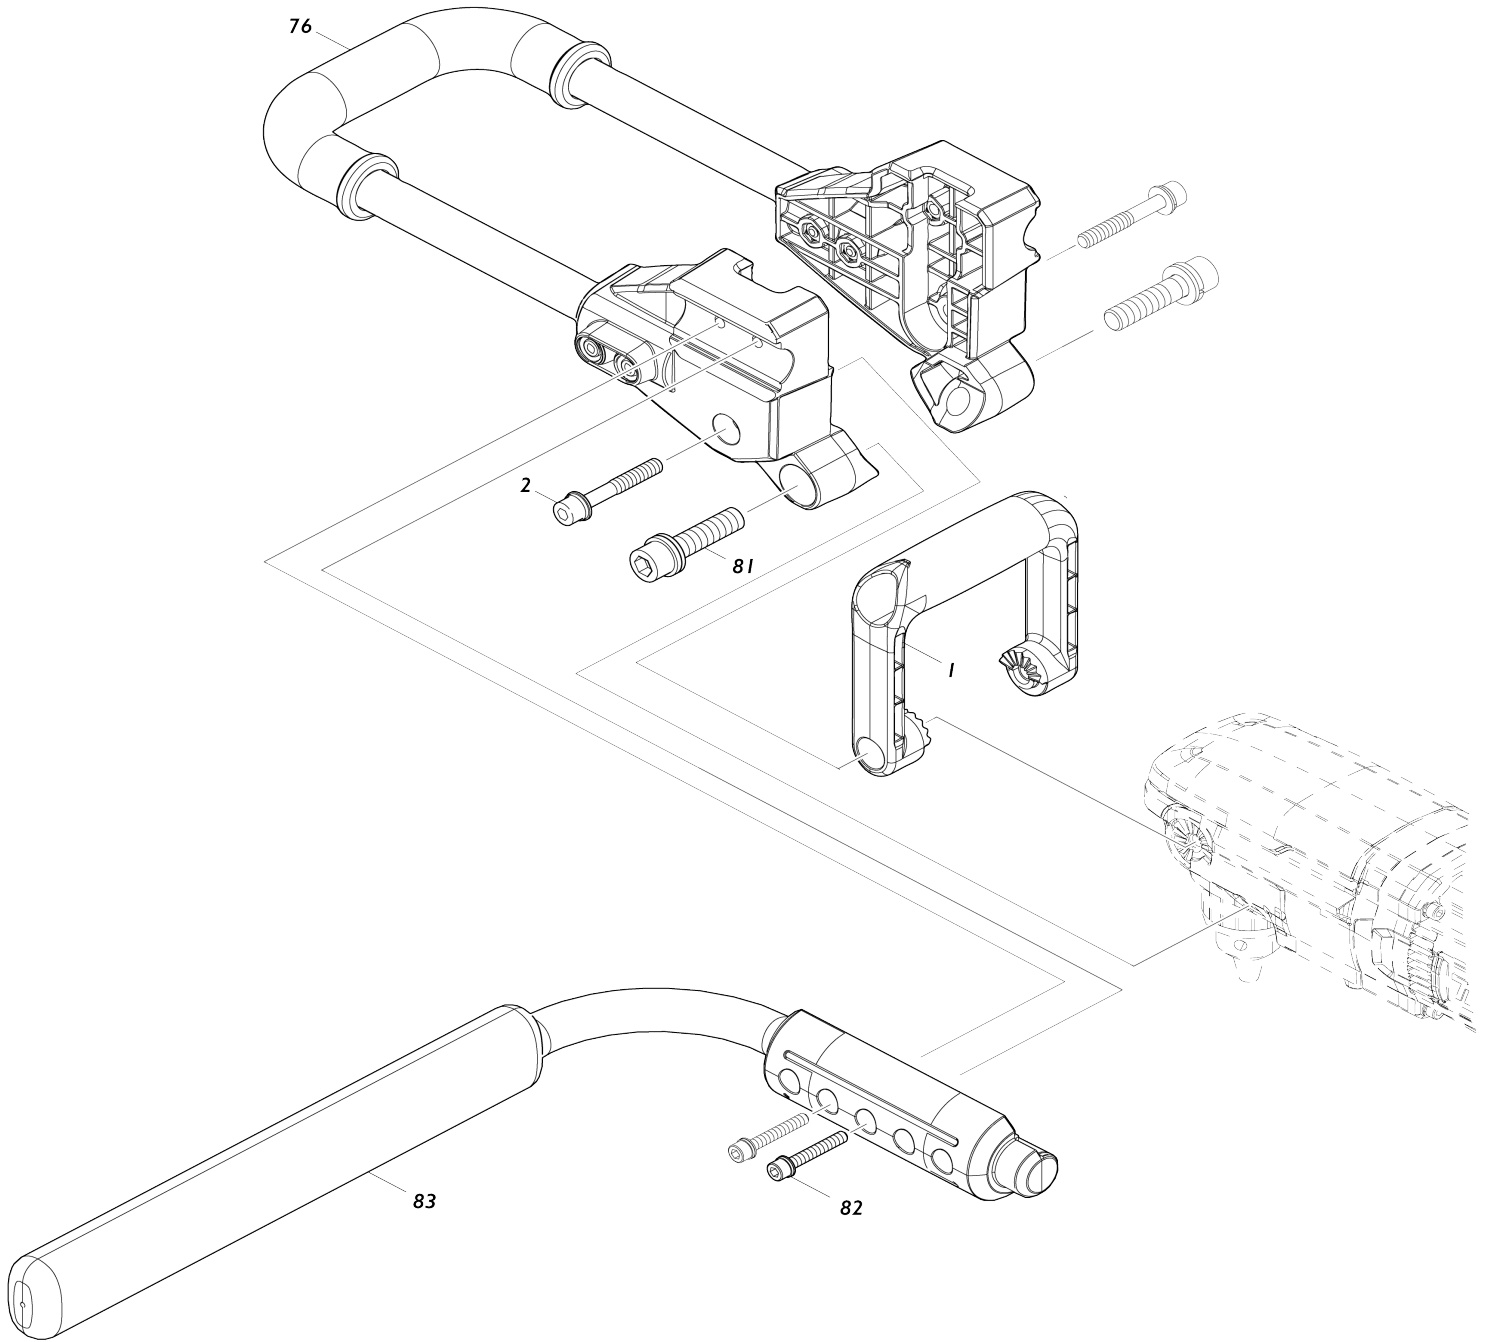

Model No.DG001G CORDLESS EARTH AUGER

Model No.DG001G CORDLESS EARTH AUGER

Item No.	Parts No.	Description	Interchangability	Q'ty	New/Old	Note1	Note2
001	458431-1	FRONT GRIP		1			
002	922478-6	H.S.H.BOLT M8X55 WITH WR		2			
003	458430-3	TOP COVER		1			
004	266026-4	TAPPING SCREW BIND CT 4X12		2			
005	266086-6	HEX. SOCKET HEAD BOLT M5X16		4			
006	140A21-7	GEAR HOUSING COVER COMPLETE		1			
D10		INC. 7					
007	213709-7	O RING 63		1			
008	252267-8	HEX. NUT M16-22		1			
009	253771-0	FLAT WASHER 16		1			
010	254032-1	WOODRUFF KEY 5		1			
011	227416-6	SPIRAL BEVEL GEAR 40		1	*		
011-1	227920-5	SPIRAL BEVEL GEAR 40	S	1			
012	213507-9	O RING 40		1			
013	257440-5	SLEEVE 17		1			
014	211278-2	BALL BEARING 6203DDW		1			
015	327106-2	SPINDLE		1			
016	285842-5	BEARING RETAINER 36-43		1			
017	763250-5	DRILL CHUCK S-13		1			
018	251463-5	- FLAT HEAD SCREW M6X22		1			
019	141D39-9	GEAR HOUSING COMPLETE		1			
D10		INC. 12,26					
020	265695-8	H. S. H. BOLT M5X30 WITH WRM		4	*		
020-1	265D08-7	H. S. H. BOLT M5X30 WITH WRM	O	4	*		
020-2	265D24-9	H. S. H. BOLT M5X30 WITH WRM	O	4			
024	216022-2	STEEL BALL 7.0		8			
026	213755-0	O RING 75		1			
027	253411-0	FLAT WASHER 6		1			
028	140A23-3	SPIRAL BEVEL GEAR 13 COMPLETE		1	*		
D10		INC. 29					
028-1	136563-1	SPIRAL BEVEL GEAR 13 ASS'Y	S	1			
D10		INC. 29					
029	211206-7	BALL BEARING 6202LLB		1			
030	962153-2	RETAINING RING R-35		1			
031	140A13-6	CARRIER A COMPLETE		1			
032	226176-7	SPUR GEAR 13		3			
033	226177-5	INTERNAL GEAR 40		1			
034	223188-1	CAM		1			
035	347365-2	WASHER 65		1			
036	127809-6	GEAR CASE COMPLETE		1			
037	226175-9	SPUR GEAR 14		1			
038	310876-0	CHANGE RING		1			
039	253215-0	FLAT WASHER 8		1			
040	347366-0	CHANGE GUIDE		1			
041	231657-8	TORSION SPRING 6		1			
042	265628-3	+ BINDING HEAD SCREW M5		1			